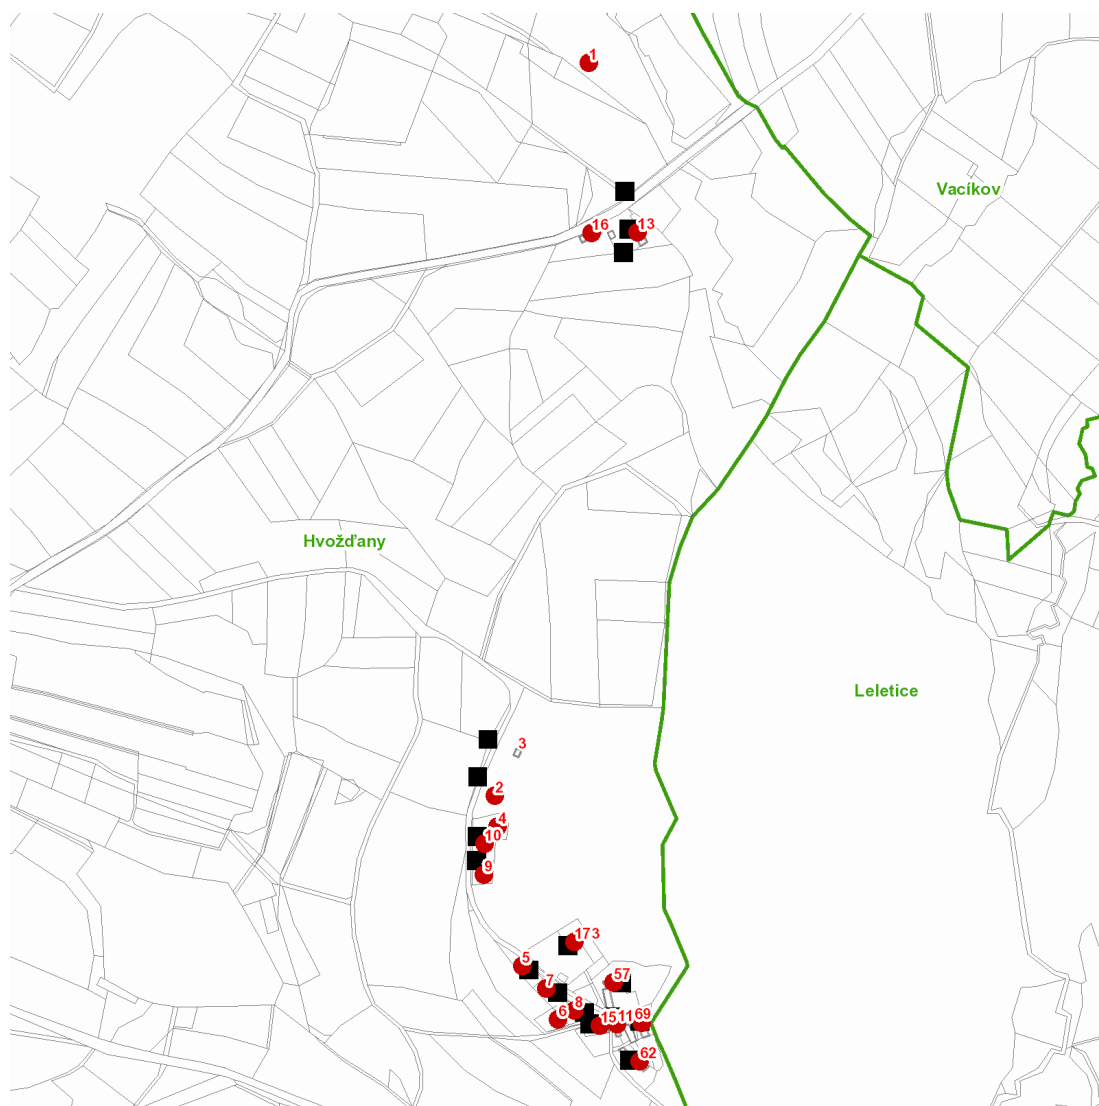

dne **27. 4. 2022** od **7:30** do **11:30** hodin

Plánovaná odstávka zahrnuje tyto lokality:**Hvožd'any** (okres Příbram)

č. p. 57, 62, 69, 173

č. ev. 1, 2, 4-11, 13, 15, 16

UPOZORNĚNÍ

Dotčené zařízení distribuční soustavy je nutné i v době odstávky považovat za zařízení pod napětím, a proto vás žádáme o dodržení všech zásad bezpečnosti a provedení opatření potřebných k zamezení případných škod na zdraví a majetku. | Provozovatelé výroben elektřiny jsou povinni zajistit přerušení dodávky elektřiny z výroby do vypnutého úseku distribuční soustavy.

NEJDE VÁM ELEKTŘINA...

TIP: Registrujte se zdarma na www.cezdistribuce.cz/sluzba a informace o odstávkách elektřiny budete dostávat e-mailem nebo SMS. U poruch zasíláme SMS s předpokládanou dobou obnovení dodávek. | Aktuální stav dodávek elektřiny na konkrétní adrese zjistíte snadno, rychle a bez registrace na portále **Bez Št'avy** (www.bezstavy.cz).

dne **27. 4. 2022** od **7:30** do **11:30** hodin**Orientační mapový podklad odstávkou dotčených lokalit****VYSVĚTLIVKY**

- – adresy dotčené odstávkou elektřiny
- – místa připojení k elektrické síti dotčená odstávkou

INFORMACE ZASLÁNA

IDDS: 4xvbtn7 (Obec Hvoždany)