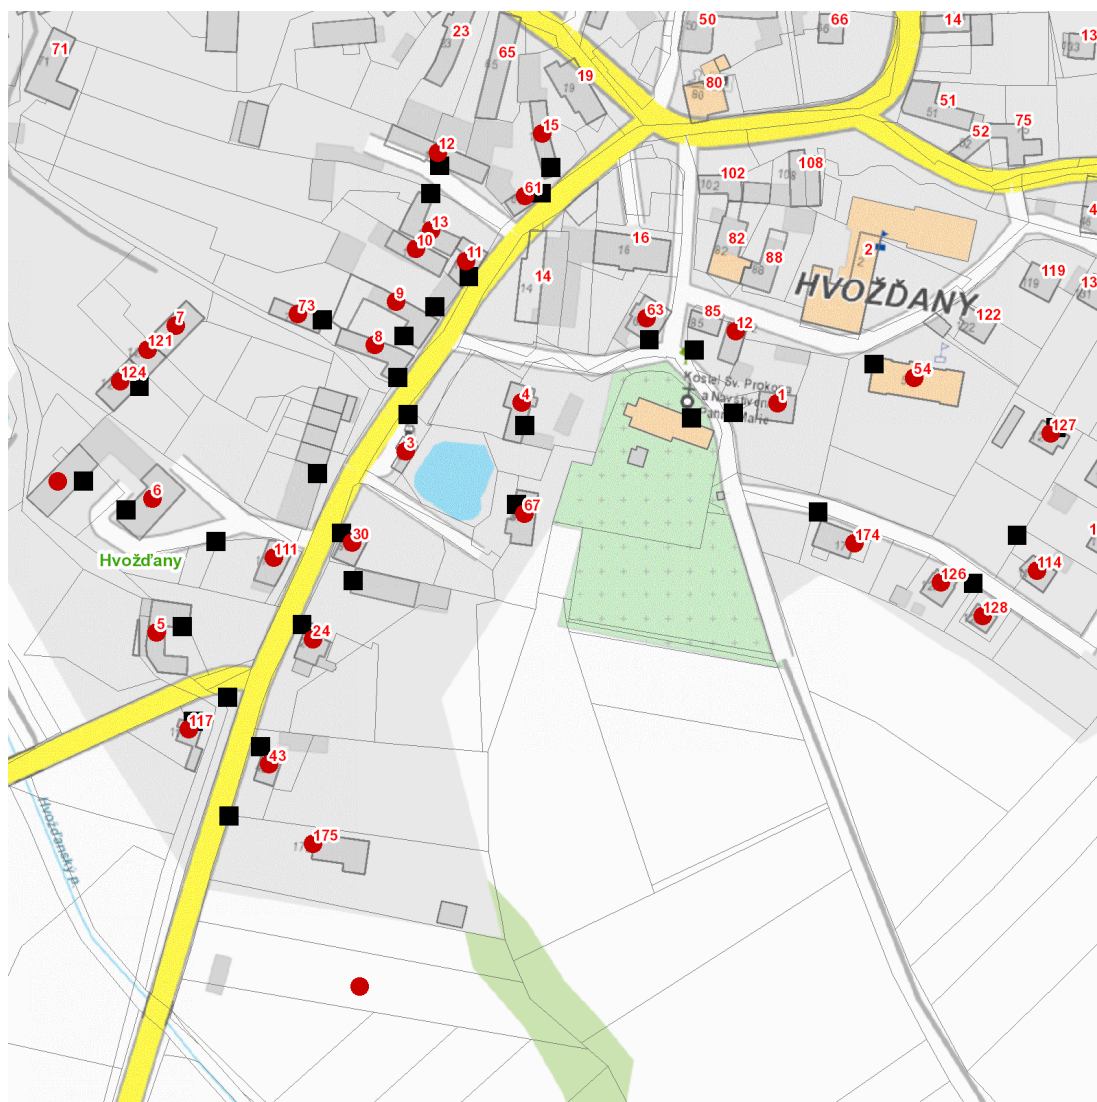

dne **16. 3. 2023** od **8:00** do **13:00** hodin

Plánovaná odstávka zahrnuje tyto lokality:**Hvožd'any** (okres Příbram)

č. p. 1, 3-13, 15, 24, 30, 43, 54, 61, 63, 67, 73, 111, 114, 117, 121, 124, 126, 127, 128, 174, 175

č. ev. 12

kat. území **Hvožd'any** (kód **650331**): parcelní č. 75/7, 106/65

UPOZORNĚNÍ

Dotčené zařízení distribuční soustavy je nutné i v době odstávky považovat za zařízení pod napětím, a proto vás žádáme o dodržení všech zásad bezpečnosti a provedení opatření potřebných k zamezení případných škod na zdraví a majetku. | Provozovatelé výroben elektřiny jsou povinni zajistit přerušeni dodávky elektřiny z výroby do vypnutého úseku distribuční soustavy.

dne 16. 3. 2023 od 8:00 do 13:00 hodin**Orientační mapový podklad odstávkou dotčených lokalit****VYSVĚTLIVKY**

- – adresy dotčené odstávkou elektřiny
- – místa připojení k elektrické síti dotčená odstávkou

INFORMACE ZASLÁNA

IDDS: 4xvbtn7 (Obec Hvoždany)