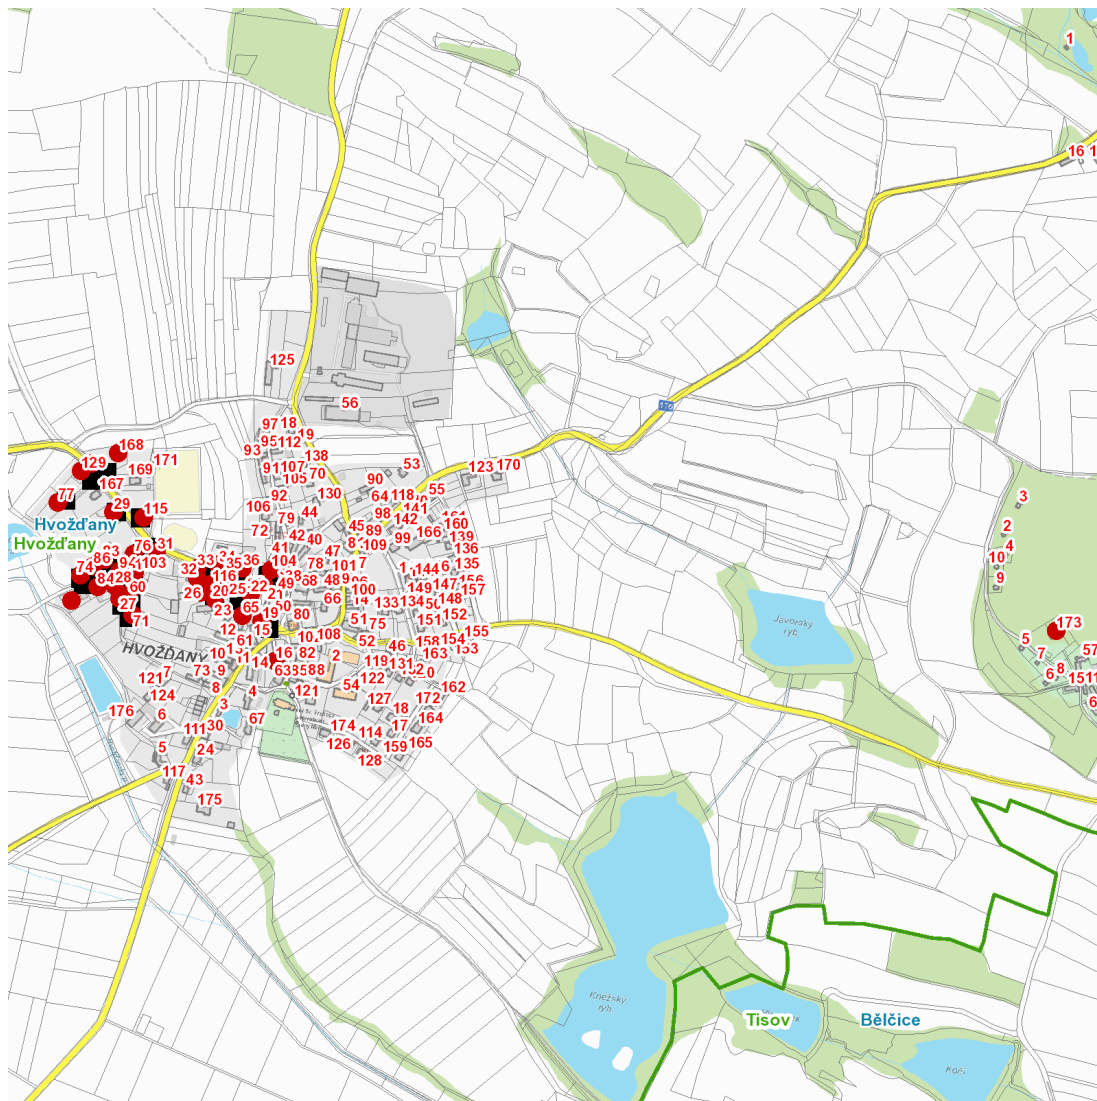

dne **16. 3. 2023** od **11:00** do **15:00** hodin

Plánovaná odstávka zahrnuje tyto lokality:**Hvožd'any** (okres Příbram)

č. p. 16, 19, 20, 22, 26, 27, 28, 29, 31-37, 60, 65, 71, 74, 76, 77, 83, 84, 86, 94, 104, 115, 116, 129, 137, 168, 173

kat. území **Hvožd'any** (kód **650331**): parcelní č. 97/1, 1359/2

UPOZORNĚNÍ

Dotčené zařízení distribuční soustavy je nutné i v době odstávky považovat za zařízení pod napětím, a proto vás žádáme o dodržení všech zásad bezpečnosti a provedení opatření potřebných k zamezení případných škod na zdraví a majetku. | Provozovatelé výroben elektřiny jsou povinni zajistit přerušeni dodávky elektřiny z výroby do vypnutého úseku distribuční soustavy.

dne 16. 3. 2023 od 11:00 do 15:00 hodin**Orientační mapový podklad odstávkou dotčených lokalit****VYSVĚTLIVKY**

- – adresy dotčené odstávkou elektřiny
- – místa připojení k elektrické síti dotčená odstávkou

INFORMACE ZASLÁNA

IDDS: 4xvbtn7 (Obec Hvoždany)